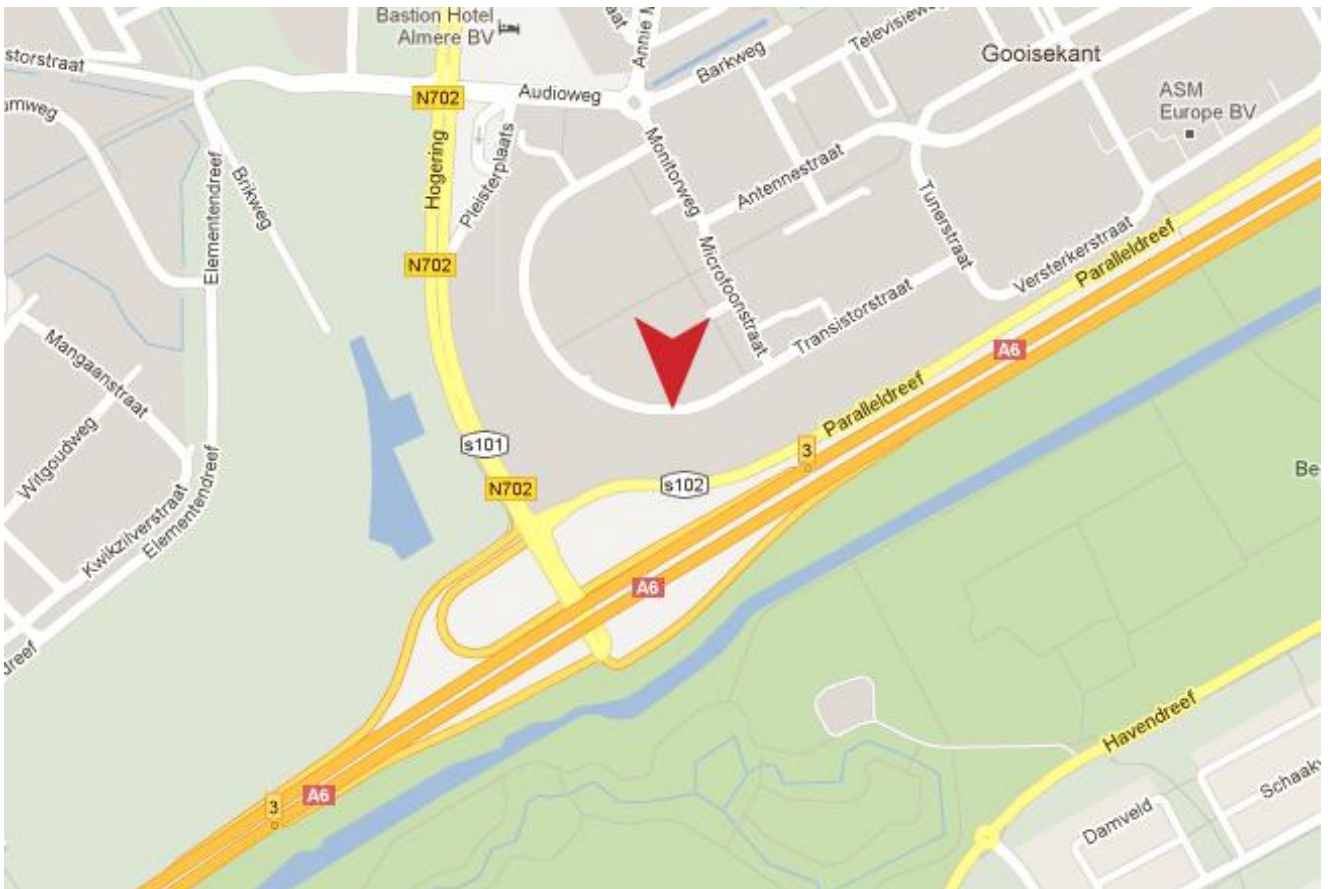

Routebeschrijving

- Neem vanuit alle richtingen vanaf de A6 de afslag ALMERE-STAD WEST (afslag 3);
- Ga aan het einde van de afslag bij de verkeerslichten links af (Hoge Ring N702);
- Volg de Hoge Ring (N702) voor 800 meter en ga bij de verkeerslichten rechtsaf (Audioweg);
- Neem na 250 meter op de rotonde de eerste afslag (rechtsaf de Monitorweg op);
- Sla direct na de rotonde bij de eerste weg rechtsaf (Transistorstraat);
- Na circa 400 meter vindt u aan uw rechterhand Bit-Human te Almere.